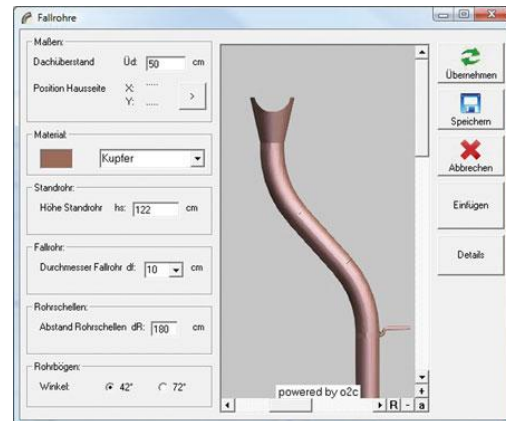

ArCon Eleco +2009 Professional

Возможности новой версии:

ArCon +2009 предлагает новые возможности для профессионального конструирования и обработки крыш:

- Конструкция стропильной фермы вместе с вальмами, слуховыми окнами и всеми балками,
- Обработка лесоматериала:
 - Увеличение, уменьшение
 - Косая врубка в балки, края крыши и стены
 - Изменения поперечного профиля
 - Соединение и разделение
 - Определение выпукло-вогнутых участков
 - Замена стропил и ригелей
- Создание полного списка лесоматериалов

Каталоги ArCon включают в себя более 1.000 новых текстур для поверхностей и материалов. Новые текстуры для фотореалистичного изображения перфорированной стали и проволочной сетки.

Дизайнер водосточных труб

С помощью нового макроса стандартным методом строительства можно создавать водосточные трубы.

- Водосточные трубы, стояки, трубные зажимы
- Обработка всех необходимых данных (выступ, высота), выступ можно внести вручную
- Выбор различных материалов (медь, алюминий, полимерный материал, цинк)