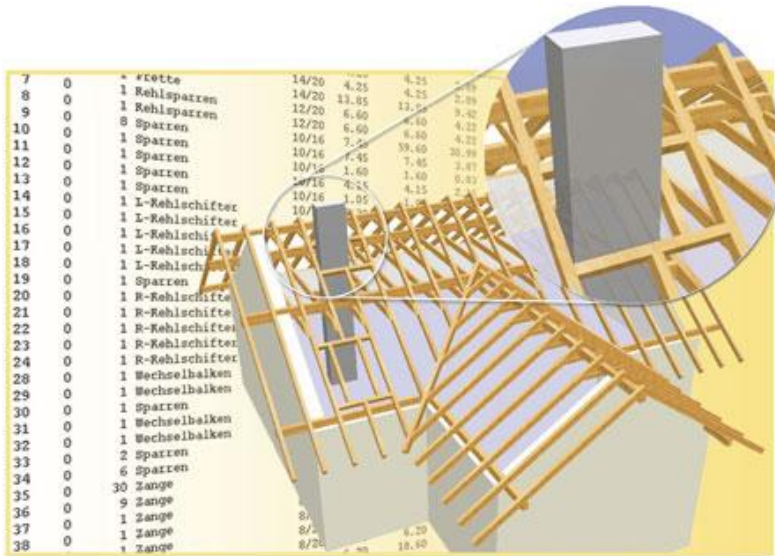

ArCon Eleco +2009 Professional

Возможности новой версии:

ArCon +2009 предлагает новые возможности для профессионального конструирования и обработки крыш:

- Конструкция стропильной фермы вместе с вальмами, слуховыми окнами и всеми балками,
- Обработка лесоматериала:
 - Увеличение, уменьшение
 - Косая врубка в балки, края крыши и стены
 - Изменения поперечного профиля
 - Соединение и разделение
 - Определение выпукло-вогнутых участков
 - Замена стропил и ригелей
- Создание полного списка лесоматериалов

Реалистичная визуализация с помощью новых объектов и текстур

В распоряжении пользователя находится огромное количество новых объектов и текстур для индивидуального проектирования внутренних помещений и внешних сооружений.

С помощью нового макроса стандартным методом строительства можно создавать водосточные трубы.

- Водосточные трубы, стояки, трубные зажимы
- Обработка всех необходимых данных (выступ, высота), выступ можно внести вручную
- Выбор различных материалов (медь, алюминий, полимерный материал, цинк)